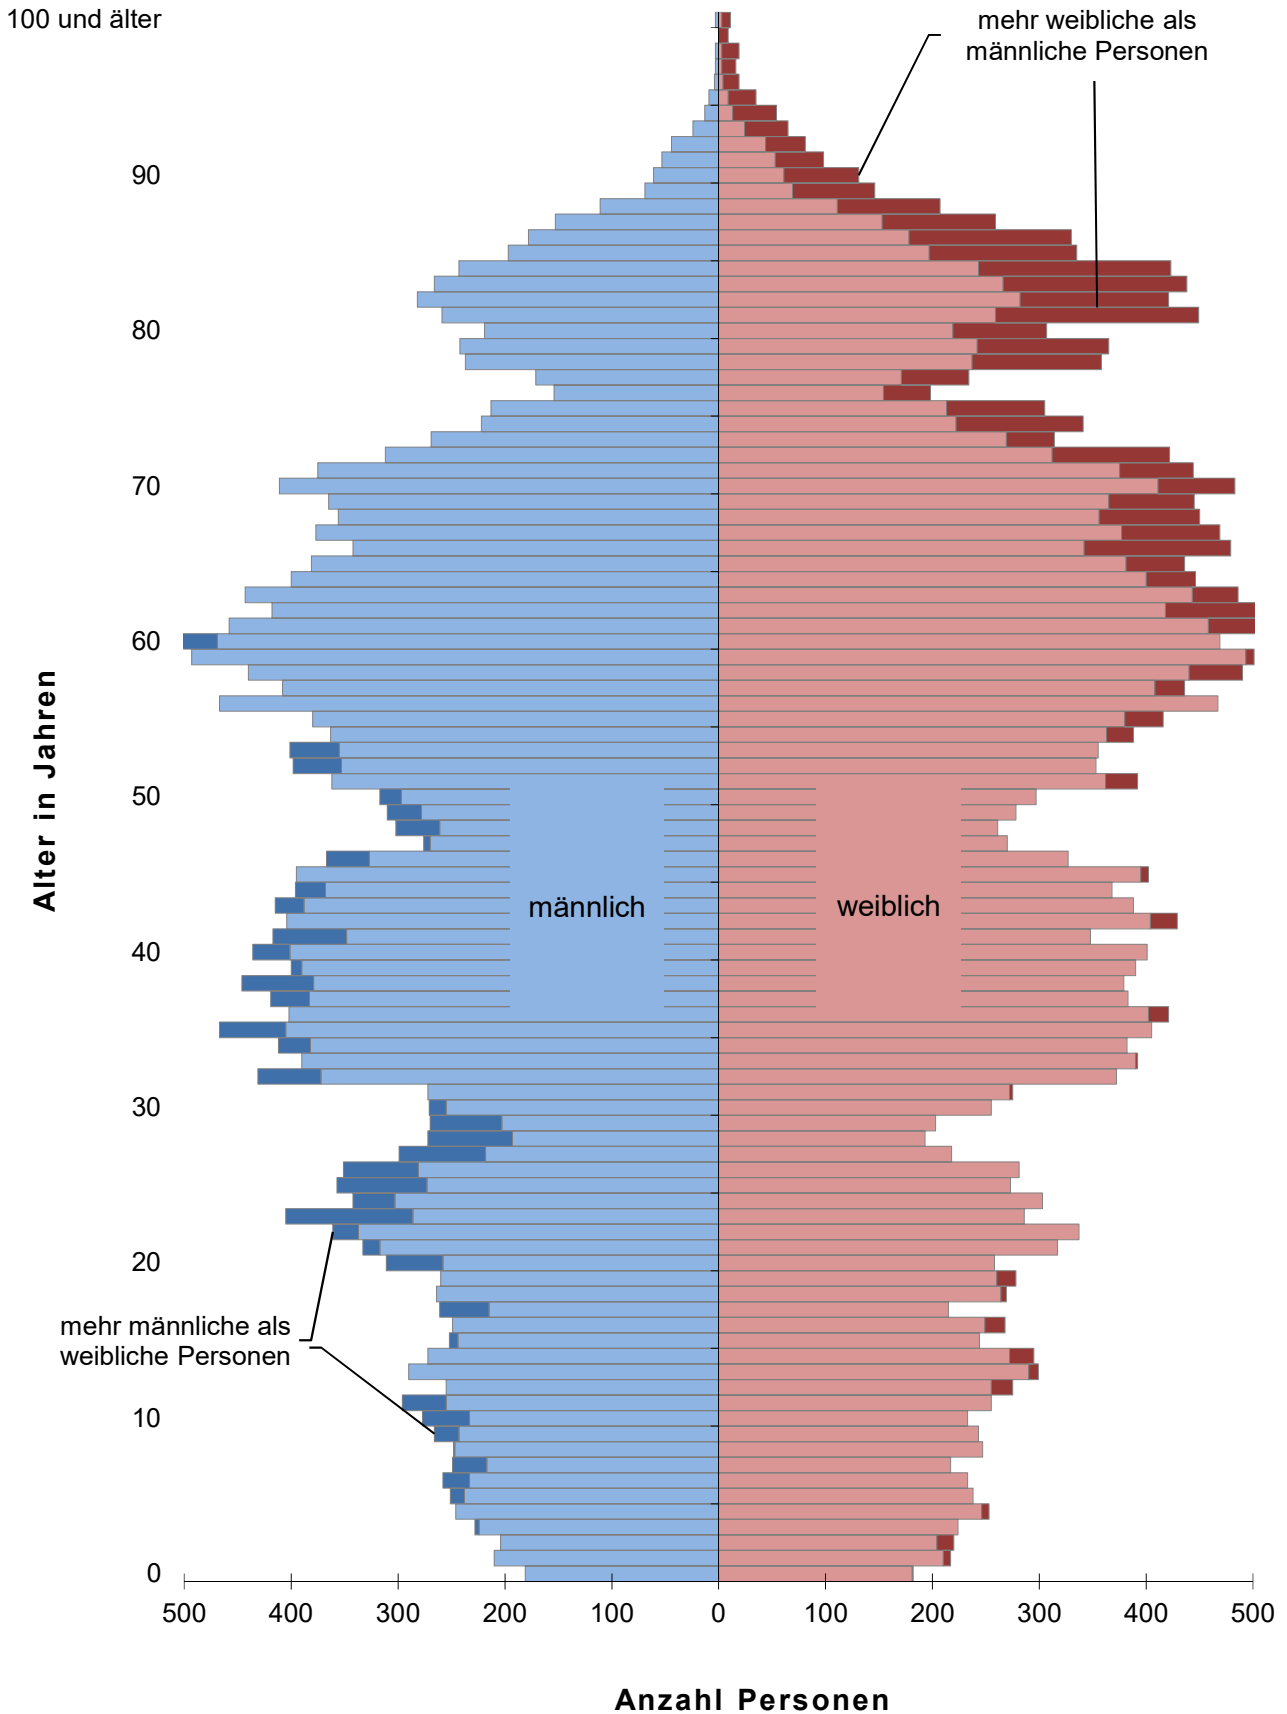

**Altersstruktur der Bevölkerung in der Hansestadt Stralsund  
am 31.12.2022 (Quelle Melderegister)**

Hansestadt  Stralsund