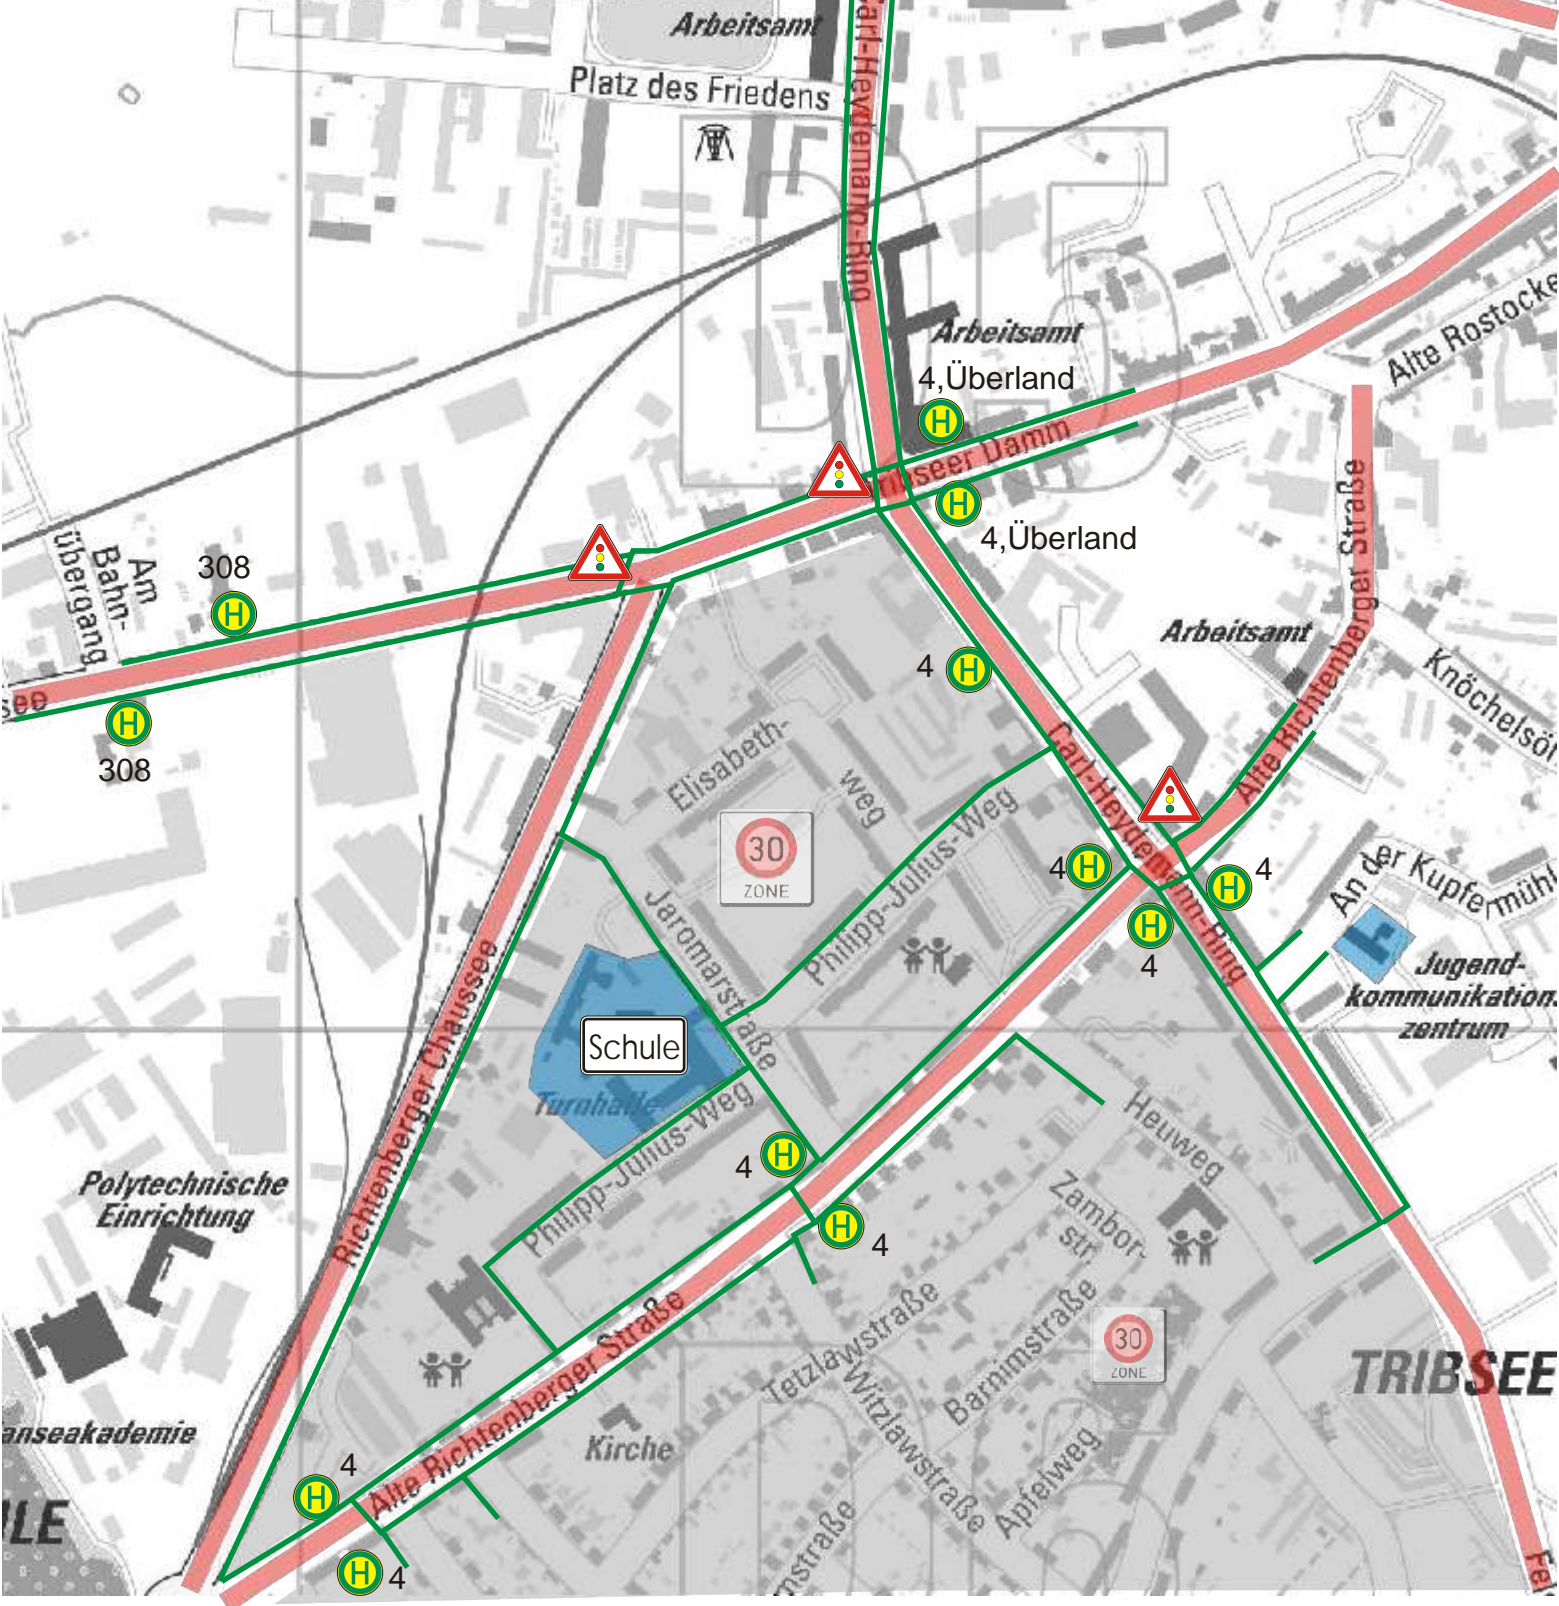

TRIBSEER VORSTADT

- Legende:**
- sicherer Schulweg
 - kritischer Bereich
 - verkehrsberuhigter Bereich
 - Bushaltestelle mit Liniennummer
 - Lichtsignalanlage
 - Schulgelände

Schulwegplan
für Hermann-Burmeister-Grundschule
Bereich: Tribseer
Stand: 2013